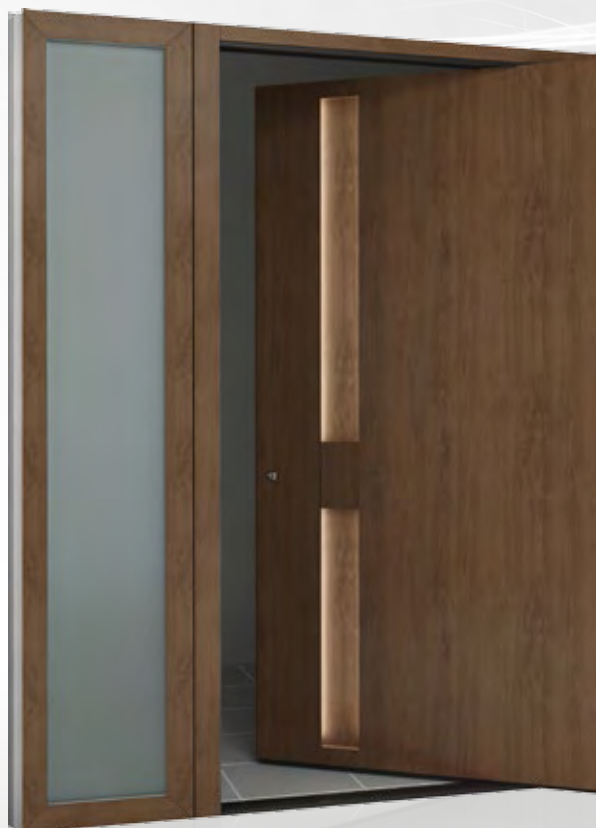

Glass: No glass
Verglasung: Ohne
Vitrage: Sans vitrage
Vetro: Senza vetro
Τζάμι: Χωρίς τζάμι

Code 480

Side glass: Sandblasted
Seitenglas: Satinato
Verre latéral: Sable
Fianco luce: Satinato
Πλαϊνό τζάμι: Αμμοβολής