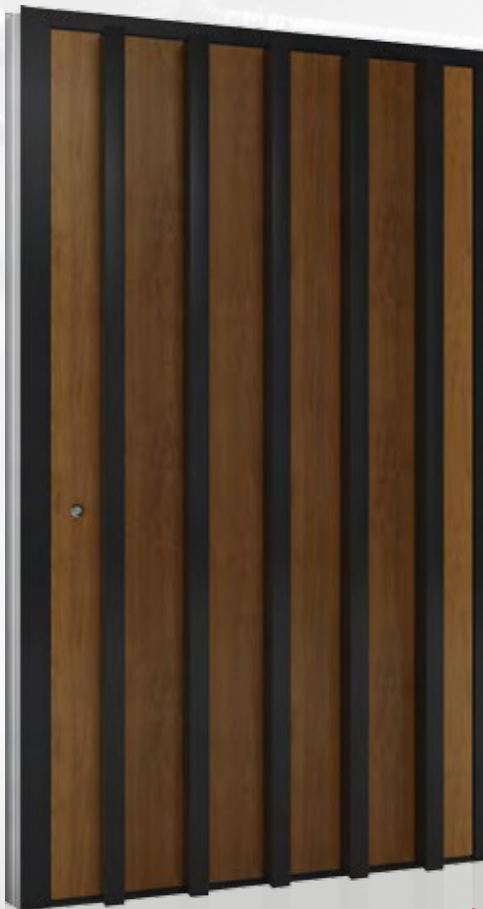

Tube doors 50 X 80

TEHNI
PANTELOS GROUP OF COMPANIES
The door specialists

Code 478

Glass: No glass
Verglasung: Ohne
Vitrage: Sans vitrage
Vetro: Senza vetro
Τζάμι: Χωρίς τζάμι