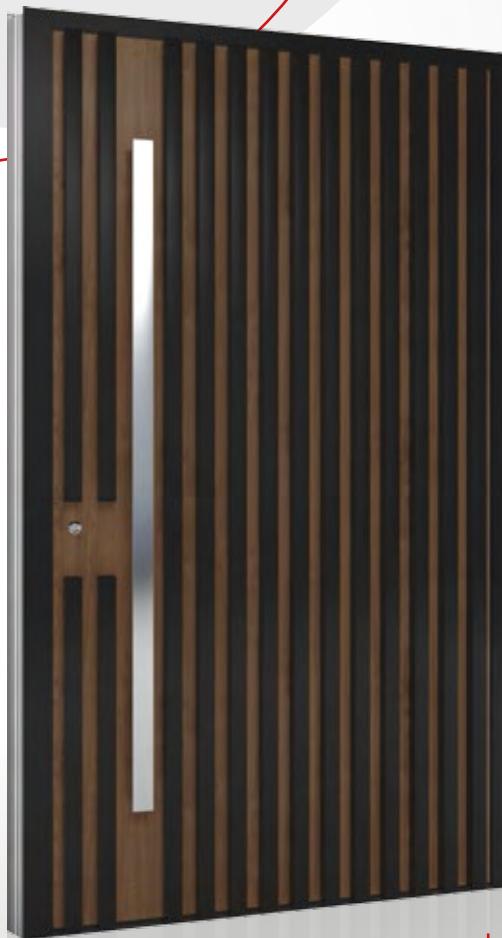

Code 454

Glass: No glass
Verglasung: Ohne
Vitrage: Sans vitrage
Vetro: Senza vetro
Τζάμι: Χωρίς τζάμι

Side Panel
Seitenteil mit einer Fuellung
Tierce fixe avec un panneau
Fianco luce Fisso con Pannello
Πλάιό με πάνελ