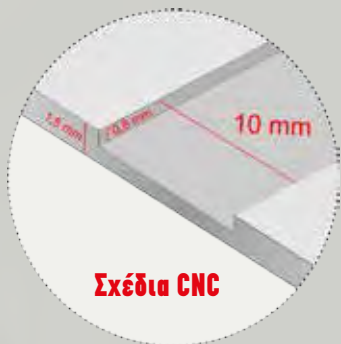

Optimum^{1,5mm}

ΜΕΓΙΣΤΗ ΑΣΦΑΛΕΙΑ

- Όλα τα σχέδια **CNC** είναι και στις δύο όψεις
- Πάχος λαμαρίνας **1,5 mm** και στις δύο όψεις
- Σκληρό κράμα αλουμινίου για **μέγιστη** αντοχή σε χτυπήματα
- Διαστάσεις πάνελ **218 X 100 cm**
- Πάχος πάνελ **24 mm** (και σε άλλα πάχη κατόπιν παραγγελίας)
- Τζάμι **triplex ασφαλείας 6 mm (3.3.1)**

ΜΟΝΤΕΡΝΑ ΣΧΕΔΙΑ