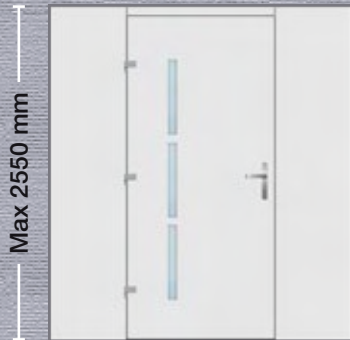

Max 2550 mm

- Εσωτερική όψη
- Internal View
- Innenansicht
- Vue interne
- Vista interna