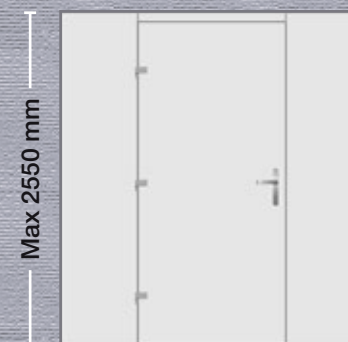

■ ΣΧΕΔΙΟ/DESIGN: 1902

Εξωτερικά: Αλουμίνιο
Externally: Aluminium
Aussen: Aluminium
Externe: Aluminium
Esternamente: Alluminio

Εσωτερικά: Αλουμίνιο
Internally: Aluminium
Innen: Aluminium
Interne: Aluminium
Internamente: Alluminio

Λαβή: Χωνευτή
Handle: Recessed
Griff: Innenliegend
Poignée: Encastrée
Maniglia: A incasso