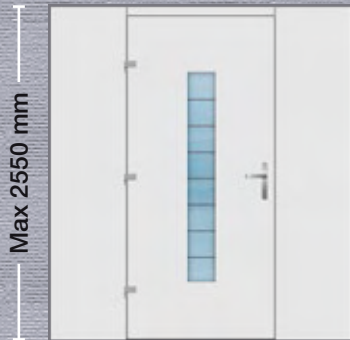

Max 2550 mm

- Εσωτερική όψη
- Internal View
- Innenansicht
- Vue interne
- Vista interna