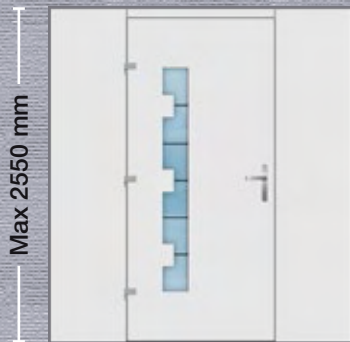

Max 2550 mm

- Εσωτερική όψη
- Internal View
- Innenansicht
- Vue interne
- Vista interna

■ ΣΧΕΔΙΟ/DESIGN: 1920

Εξωτερικά: Αλουμίνιο και INOX
Externally: Aluminium & INOX
Aussen: Aluminium und Edelstahl
Externe: Aluminium et INOX
Esternamente: Alluminio & INOX

Εσωτερικά: Αλουμίνιο
Internally: Aluminium
Innen: Aluminium
Interne: Aluminium
Internamente: Alluminio

Τζάμι: Αμμοβολής
Glass: Sandblasted
Glas: Satinato
Verre: Sablé
Vetro: Satinato

Max 2550 mm

- Εσωτερική όψη
- Internal View
- Innenansicht
- Vue interne
- Vista interna