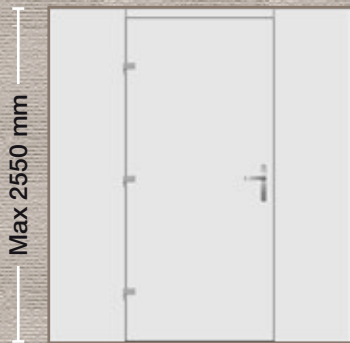

- Εσωτερική όψη
- Internal View
- Innenansicht
- Vue interne
- Vista interna