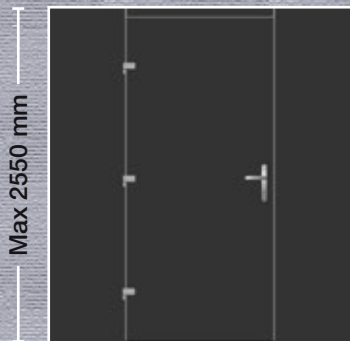

- Εσωτερική όψη
- Internal View
- Innenansicht
- Vue interne
- Vista interna