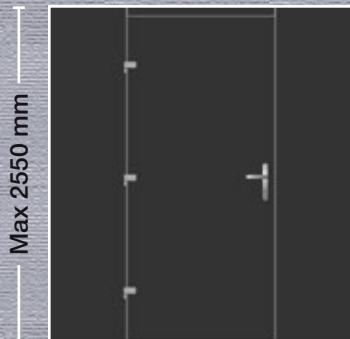

Max 2550 mm

- Εσωτερική όψη
- Internal View
- Innenansicht
- Vue interne
- Vista interna

Max 2550 mm

Εξωτερικά: Αλουμίνιο
Externally: Aluminium
Aussen: Aluminium
Externe: Aluminium
Esternamente: Alluminio

Εσωτερικά: Αλουμίνιο
Internally: Aluminium
Innen: Aluminium
Interne: Aluminium
Internamente: Alluminio

Λαβή: Χωνευτή
Handle: Recessed
Griff: Innenliegend
Poignée: Encastrée
Maniglia: A incasso

■ ΣΧΕΔΙΟ/DESIGN: 1911