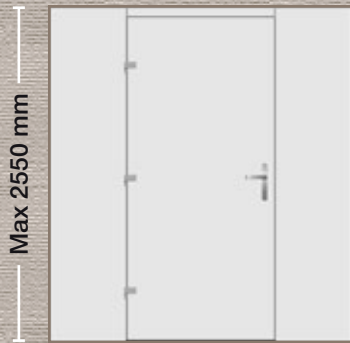

Εξωτερικά: Επένδυση με γυαλί
Externally: Glass facing
Aussen: Verglasung
Externe: Revêtement en verre
Esternamente: Rivestimento in vetro

Εσωτερικά: Αλουμίνιο
Internally: Aluminium
Innen: Aluminium
Interne: Aluminium
Internamente: Alluminio

Λαβή: Χωνευτή
Handle: Recessed
Griff: Innenliegend
Poignée: Encastrée
Maniglia: A incasso

■ ΣΧΕΔΙΟ/DESIGN: 1810