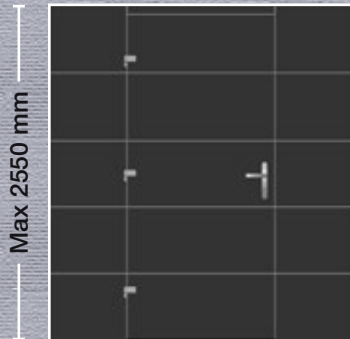

Max 2550 mm

- Εσωτερική όψη
- Internal View
- Innenansicht
- Vue interne
- Vista interna