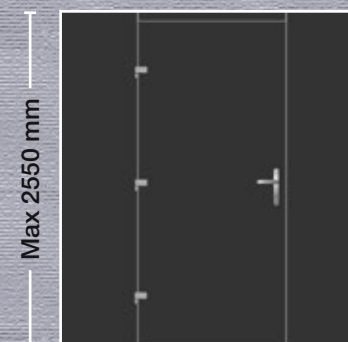

■ ΣΧΕΔΙΟ/DESIGN: 1916

Εξωτερικά: Αλουμίνιο και INOX
Externally: Aluminium & INOX
Aussen: Aluminium und Edelstahl
Externe: Aluminium et INOX
Esternamente: Alluminio & INOX

Εσωτερικά: Αλουμίνιο
Internally: Aluminium
Innen: Aluminium
Interne: Aluminium
Internamente: Alluminio

Λαβή: Χωνευτή
Handle: Recessed
Griff: Innenliegend
Poignée: Encastrée
Maniglia: A incasso