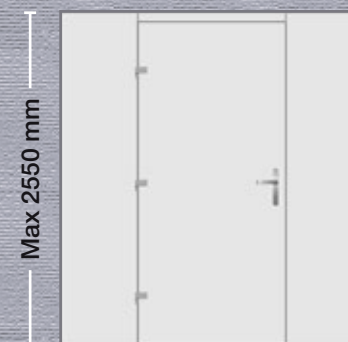

■ ΣΧΕΔΙΟ/DESIGN: 1904

Εξωτερικά: Αλουμίνιο
Externally: Aluminium
Aussen: Aluminium
Externe: Aluminium
Esternamente: Alluminio

Εσωτερικά: Αλουμίνιο
Internally: Aluminium
Innen: Aluminium
Interne: Aluminium
Internamente: Alluminio