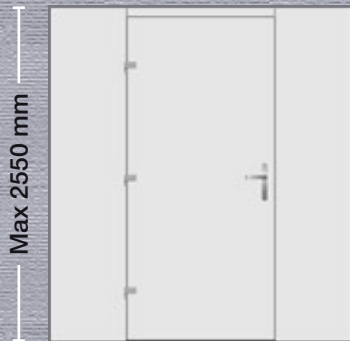

Εξωτερικά: Αλουμίνιο
Externally: Aluminium
Aussen: Aluminium
Externe: Aluminium
Esternamente: Alluminio

Εσωτερικά: Αλουμίνιο
Internally: Aluminium
Innen: Aluminium
Interne: Aluminium
Internamente: Alluminio

■ ΣΧΕΔΙΟ/DESIGN: 1907