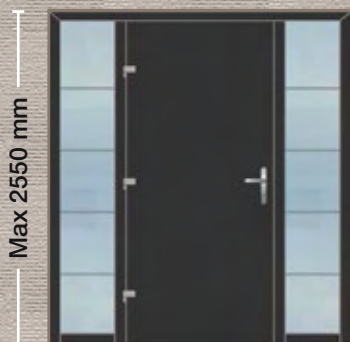

Max 2550 mm

- Εσωτερική όψη
- Internal View
- Innenansicht
- Vue interne
- Vista interna