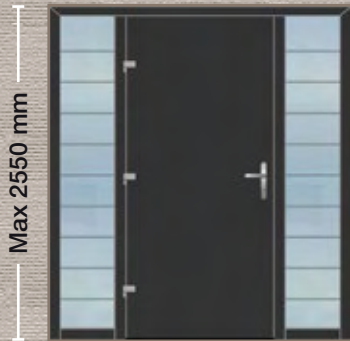

Max 2550 mm

- Εσωτερική όψη
- Internal View
- Innenansicht
- Vue interne
- Vista interna