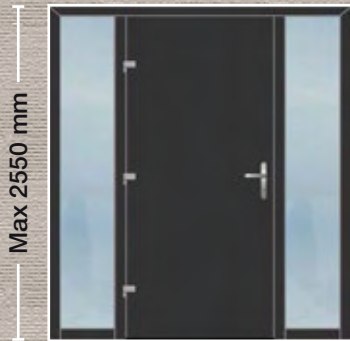

- Εσωτερική όψη
- Internal View
- Innenansicht
- Vue interne
- Vista interna