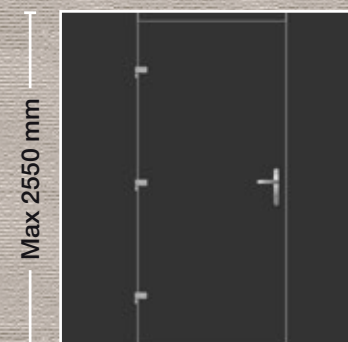

DESIGN: 1920
Page: 38

DESIGN: 1921
Page: 39

- Εσωτερική όψη
 - Internal View
 - Innenansicht
 - Vue interne
 - Vista interna

Max 2550 mm

■ ΣΧΕΔΙΟ/DESIGN: 1810

Εξωτερικά: Επένδυση με γυαλί
Externally: Glass facing
Aussen: Verglasung
Externe: Revêtement en verre
Esternamente: Rivestimento in vetro