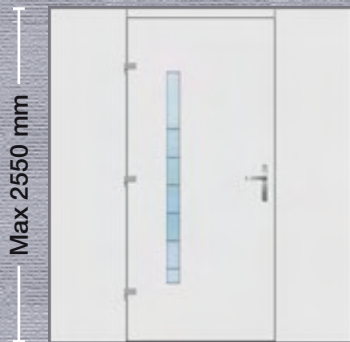

Max 2550 mm

- Εσωτερική όψη
- Internal View
- Innenansicht
- Vue interne
- Vista interna