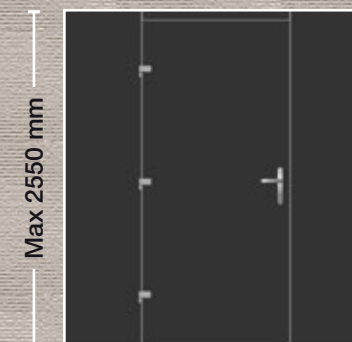

Max 2550 mm

- Εσωτερική όψη
- Internal View
- Innenansicht
- Vue interne
- Vista interna

■ ΣΧΕΔΙΟ/DESIGN: 1800

10

Εξωτερικά: Επένδυση με γυαλί
Externally: Glass facing
Aussen: Verglasung
Externe: Revêtement en verre
Esternamente: Rivestimento in vetro

Εσωτερικά: Αλουμίνιο
Internally: Aluminium
Innen: Aluminium
Interne: Aluminium
Internamente: Alluminio

Λαβή: Χωνευτή
Handle: Recessed
Griff: Innenliegend
Poignée: Encastrée
Maniglia: A incasso