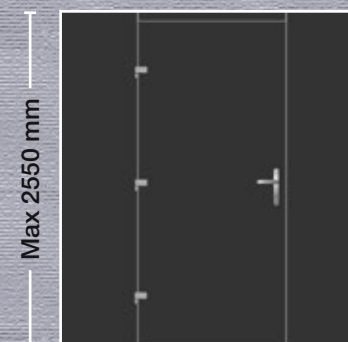

■ ΣΧΕΔΙΟ/DESIGN: 1912

Εξωτερικά: Αλουμίνιο και INOX
Externally: Aluminium & INOX
Aussen: Aluminium und Edelstahl
Externe: Aluminium et INOX
Esternamente: Alluminio & INOX

Εσωτερικά: Αλουμίνιο
Internally: Aluminium
Innen: Aluminium
Interne: Aluminium
Internamente: Alluminio