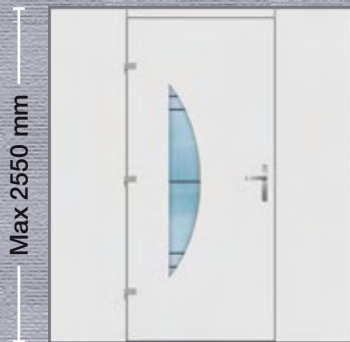

Max 2550 mm

- Εσωτερική όψη
- Internal View
- Innenansicht
- Vue interne
- Vista interna

■ ΣΧΕΔΙΟ/DESIGN: 1918

Εξωτερικά: Αλουμίνιο και INOX
Externally: Aluminium & INOX
Aussen: Aluminium und Edelstahl
Externe: Aluminium et INOX
Esternamente: Alluminio & INOX

Εσωτερικά: Αλουμίνιο
Internally: Aluminium
Innen: Aluminium
Interne: Aluminium
Internamente: Alluminio

Τζάμι: Αμμοβολής
Glass: Sandblasted
Glas: Satinato
Verre: Sablé
Vetro: Satinato

Λαβή: Χωνευτή
Handle: Recessed
Griff: Innenliegend
Poignée: Encastrée
Maniglia: A incasso