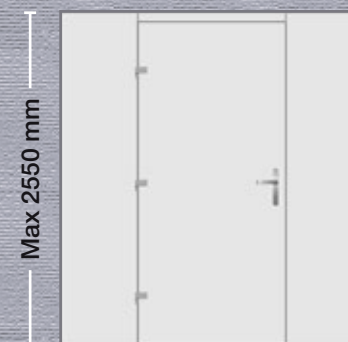

Max 2550 mm

- Εσωτερική όψη
- Internal View
- Innenansicht
- Vue interne
- Vista interna

Max 2550 mm

Εξωτερικά: Αλουμίνιο
Externally: Aluminium
Aussen: Aluminium
Externe: Aluminium
Esternamente: Alluminio

Εσωτερικά: Αλουμίνιο
Internally: Aluminium
Innen: Aluminium
Interne: Aluminium
Internamente: Alluminio

■ ΣΧΕΔΙΟ/DESIGN: 1909

- Εσωτερική όψη
- Internal View
- Innenansicht
- Vue interne
- Vista interna

■ ΣΧΕΔΙΟ/DESIGN: 1910