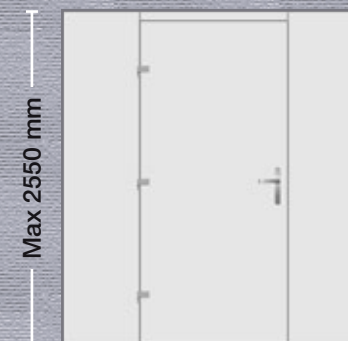

■ ΣΧΕΔΙΟ/DESIGN: 1891

Max 2550 mm

- Εσωτερική όψη
- Internal View
- Innenansicht
- Vue interne
- Vista interna

■ ΣΧΕΔΙΟ/DESIGN: 1901

Εξωτερικά: Αλουμίνιο
Externally: Aluminium
Aussen: Aluminium
Externe: Aluminium
Esternamente: Alluminio