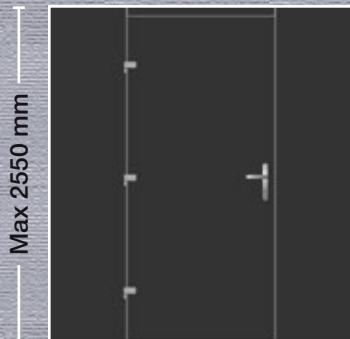

■ ΣΧΕΔΙΟ/DESIGN: 1907

Max 2550 mm

- Εσωτερική όψη
- Internal View
- Innenansicht
- Vue interne
- Vista interna

■ ΣΧΕΔΙΟ/DESIGN: 1908

Εξωτερικά: Αλουμίνιο και INOX
Externally: Aluminium & INOX
Aussen: Aluminium und Edelstahl
Externe: Aluminium et INOX
Esternamente: Alluminio & INOX

Max 2550 mm

- Εσωτερική όψη
- Internal View
- Innenansicht
- Vue interne
- Vista interna

Max 2550 mm

Εξωτερικά: Αλουμίνιο
Externally: Aluminium
Aussen: Aluminium
Externe: Aluminium
Esternamente: Alluminio