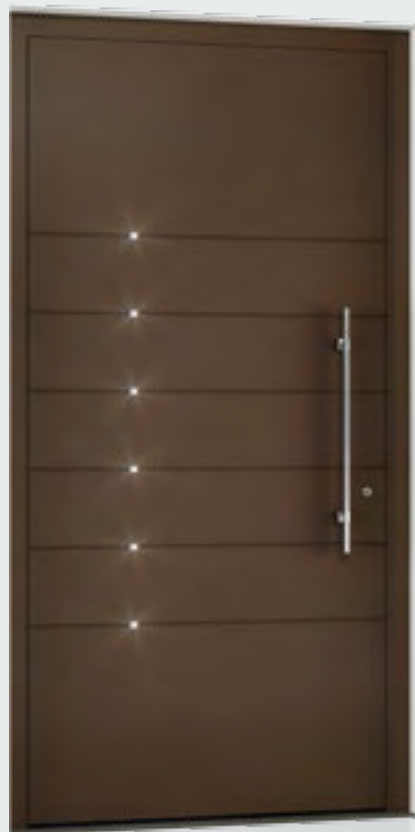

Glass: Sandblast
Verglasung: Satiniert weiß
Vetro: Satinato
Vitrage: Sablage

Model: 1780

Glass: Sandblast
Verglasung: Satiniert weiß
Vetro: Satinato
Vitrage: Sablage

Swarovski especial

Model: **1435**

Glass: Sandblast
Verglasung: Satiniert weiß
Vetro: Satinato
Vitrage: Sablage